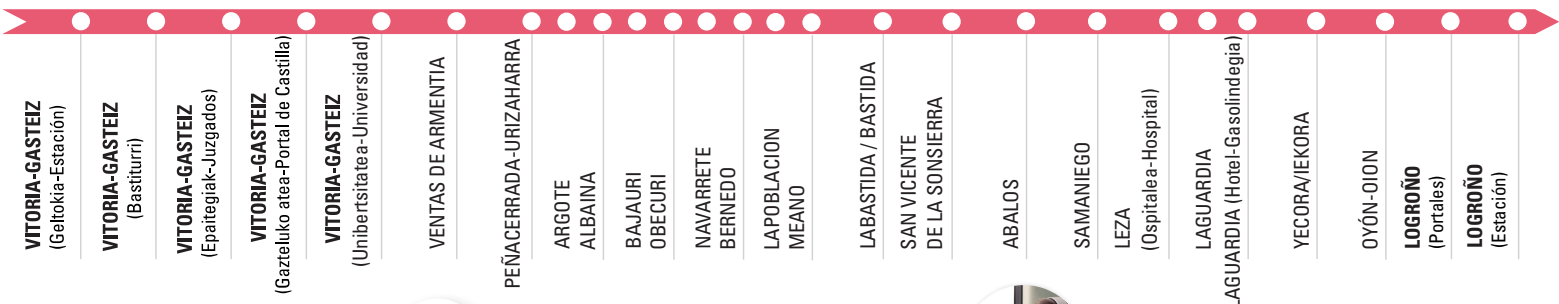

GERALEKUAK/PARADAS | VITORIA/GASTEIZ

Vitoria-Gasteizera HELDUERAK/  
LLEGADAS a Vitoria-Gasteiz

- Araba (Universidad)
- Avenida Gasteiz (Juzgados)
- Avenida Gasteiz (Bastiturri)
- Estación de Autobuses

Vitoria-Gasteiztik IRTEERAK/  
SALIDAS de Vitoria-Gasteiz

- Estación de Autobuses
- Avenida de Gasteiz, 45
- Avenida de Gasteiz, 19
- Araba (Universidad)

ESKARIAREN ARABERAKO TAXI ZERBITZUA  
SERVICIO DE TAXI A LA DEMANDA

TREVIÑO OESTE - 600 464 874

E torri gurekin!  
iTe llevamos!